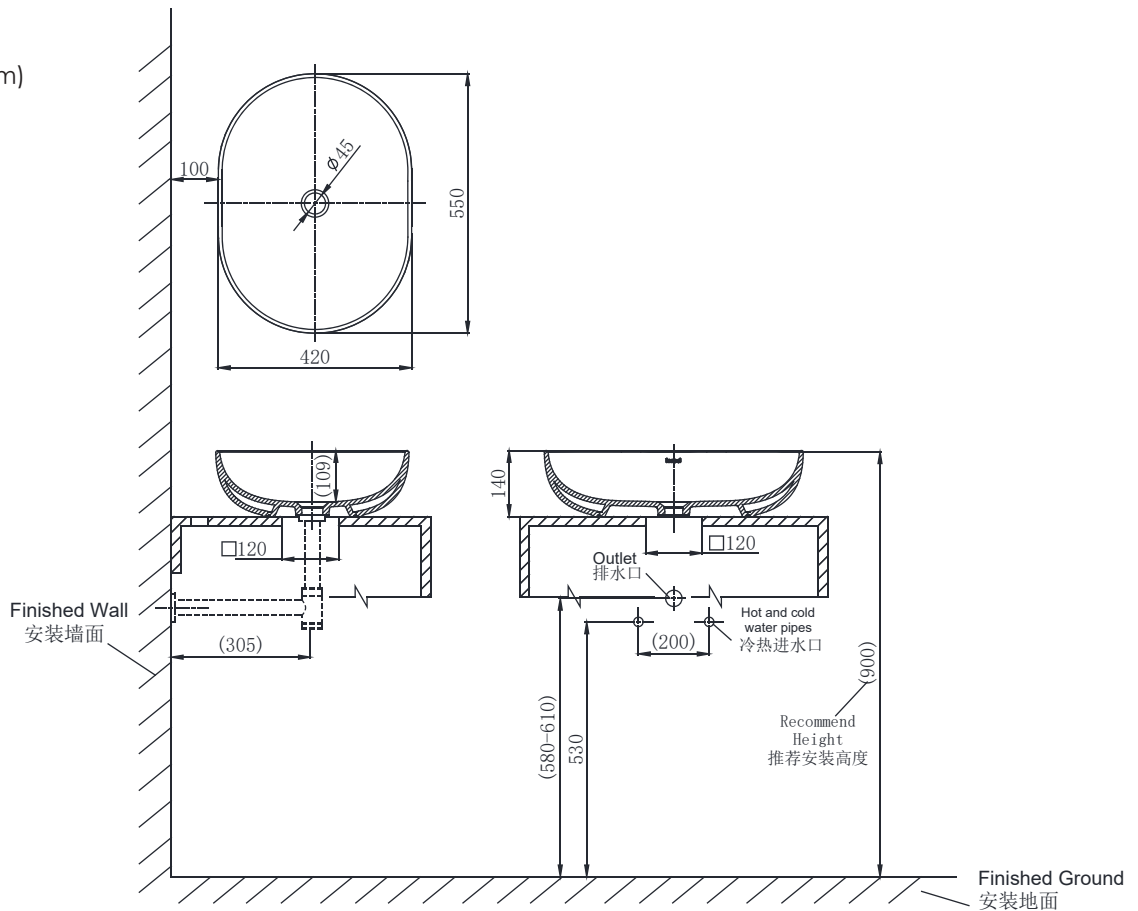

PRODUCT SPECIFICATION 产品规格书

NC22168W

55cm Vessel Basin
55公分薄边台上盆

(Rough-in Dimensions):

安装尺寸图:

(Unit): mm

单位: 毫米

550X420X140(mm)

ItemNo. 品号	NC22168W
Available Color 颜色	<input checked="" type="checkbox"/> White 白色
Materials 材质	Vitreous China 陶瓷
Shipping Package 运输包装	长(L)590X宽(W)460X高(H)180mm, 毛重(G.W):11.8 kg
Remarks: Recommended Products: Tall Basin Faucet / Wall-Hung Basin Faucet. 备注: 推荐使用加高型龙头/埋墙龙头。	