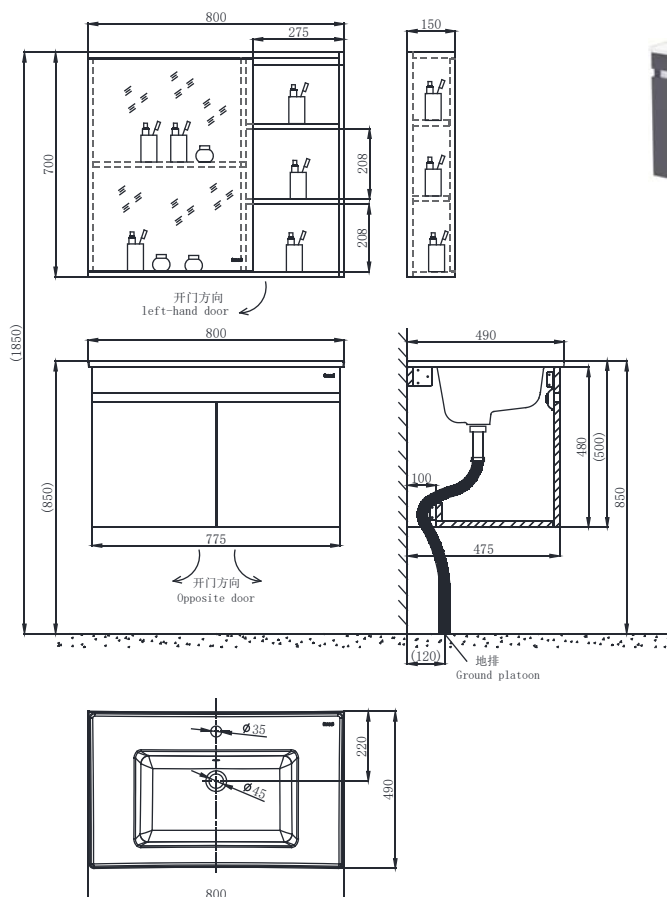

NM47812B1-A+NM28010B1-A+NC22153W-1

80CM Wall-hung Vanity(Senior grey)
80公分挂墙浴室柜组 (高级灰)

(Rough-in Dimensions):

安装尺寸图:

(Unit): mm

单位: 毫米

Size:775*475*480MM(cabinet)

800*490*500MM(overall)

800*700*150MM(Mirror cabinet)

尺寸:775*475*480MM(柜体)

800*490*500MM(整体)

800*700*150MM(镜柜)

Item No. 品号	NM47812B1-A(Cabinet 柜体)+NM28010B1-A(Mirror cabinet 镜柜)+NC22153W-1(Basin 盆)
Available Color 颜色	NM47812B1-A(Senior grey 高级灰)+NM28010B1-A(Senior grey 高级灰)+NC22153W-1(White 白色)
Materials 材质	NM47812B1-A(SPC Honeycomb aluminum plate SPC蜂窝铝板)+ NM28010B1-A(SPC Honeycomb aluminum plate)+NC22153W-1(Vitreous China 陶瓷)
Shipping Package 运输包装	CTN/Set: 1 CTN M3/CTN: 0.23 M3 G.W/CTN: 15.8 kg (cabinet) 箱/套: 1 箱 体积/箱: 0.23 M3 毛重/箱: 15.8 kg (柜体) CTN/Set: 1 CTN M3/CTN: 0.158 M3 G.W/CTN: 19.3 kg (Mirrors) 箱/套: 1 箱 体积/箱: 0.158 M3 毛重/箱: 19.3 kg (镜子)
Hardware Accessories 五金配件	SUS304soft closing quick-release door hinges SUS304快拆门铰链
Structure of the way 结构方式	Cabinet: Double doors Mirror cabinet: left-hand door 柜体: 对开门 镜柜: 左开门
Remarks: 备注:	Including mounting screw package 含安装螺丝包;