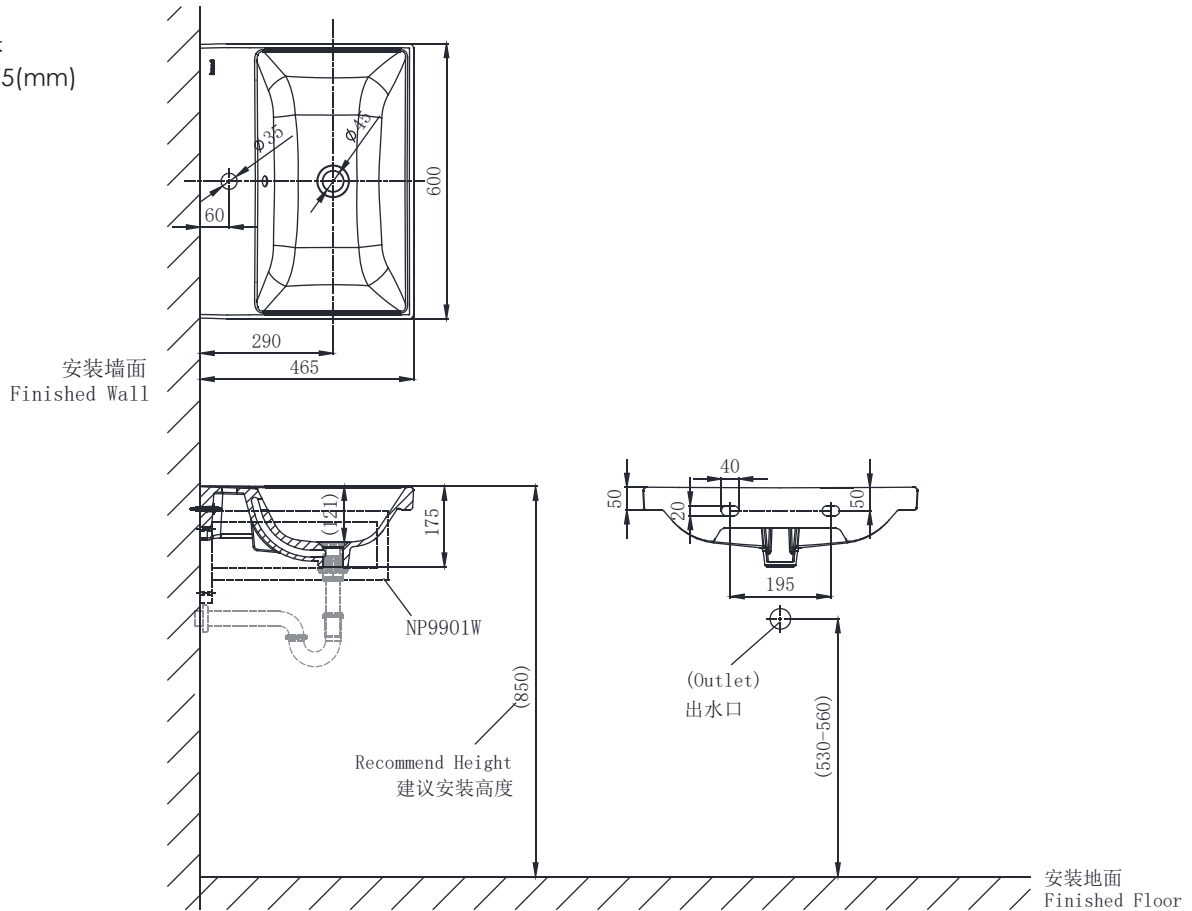

## NC22169W-1

60cm Vessel Basin (1-Hole)

60公分挂盆(单孔)

(Rough-in Dimensions):

安装尺寸图:

(Unit): mm

单位: 毫米

600x465x175(mm)

ItemNo. 品号	NC22169W-1
Available Color 颜色	<input checked="" type="checkbox"/> White 白色
Materials 材质	Vitreous China 陶瓷
ShippingPackage 运输包装	长(L)660X宽(W)530X高(H)240mm, 毛重(G.W):15.0kg

Remarks: Without Overflow ring, Bracket; included Mounting Kits; Recommend to use bracket NP9901W .