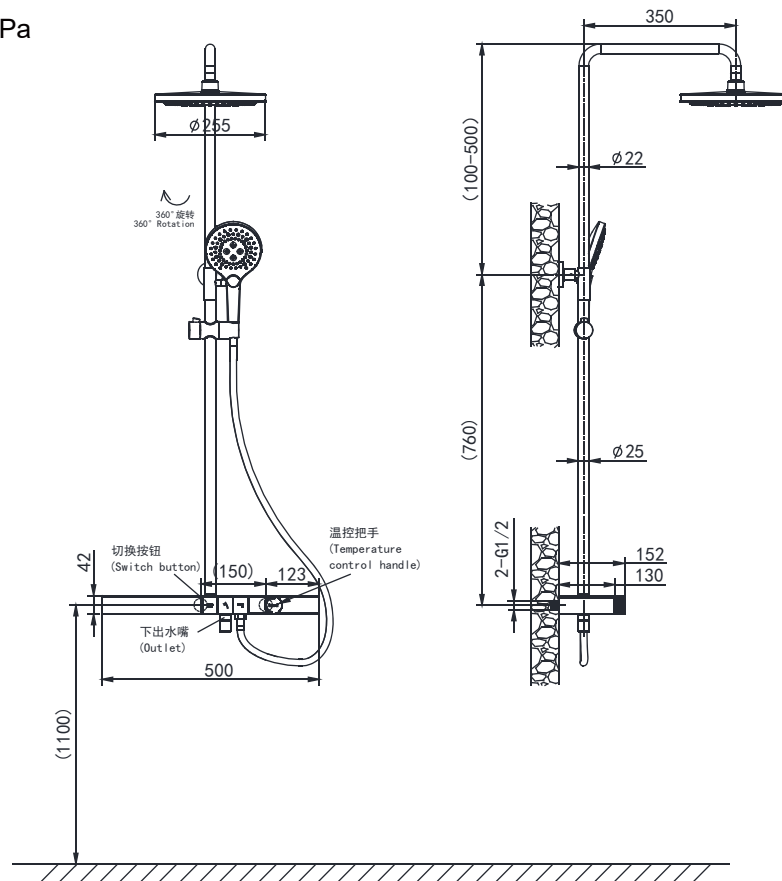

## ND2255Q

Shower Column Set

淋浴柱组合

(Rough-in Dimensions):

安装尺寸图:

(Unit): mm

单位: 毫米

Pressure range: 0.1-0.5MPa

水压范围: 0.1-0.5MPa

Best to use: 0.3MPa

最优水压: 0.3MPa

Item No. 品号	ND2255Q		
Available Color 颜色	Titanium Grey 钛空灰		
Materials 材质	Main part: Bass 主体: 黄铜	Water pipe: SUS 升降管: 不锈钢	
Cartridge 阀芯	Ceramic cartridge 陶瓷阀芯		
Aerator 起泡器	Ordinary 普通		
Shipping Package 运输包装	Set/CTN: 3 Set 套/箱: 3套	M <sup>3</sup> /CTN: 0.17 M <sup>3</sup> 体积/箱: 0.17 M <sup>3</sup>	G.W/CTN: 21 kg 毛重/箱: 21 kg

Remarks: Including faucet body, Standard 10" ABS head shower, ABS hand shower and 1.5m PVC shower hose;  
0.1MPa±0.02MPa : Outlet: 4.58 L/min, Hand-held shower: 4.4L/min, Shower head: 4.1 L/min..

备注: 含龙头主体, 标配手握花洒(ABS), 10寸顶花洒(ABS), L=1500mm 钛空灰色软管(PVC); 动态水压0.1MPa±0.02MPa;  
出水嘴: 4.58L/min, 手持: 4.4 L/min, 顶喷: 4.1 L/min 。