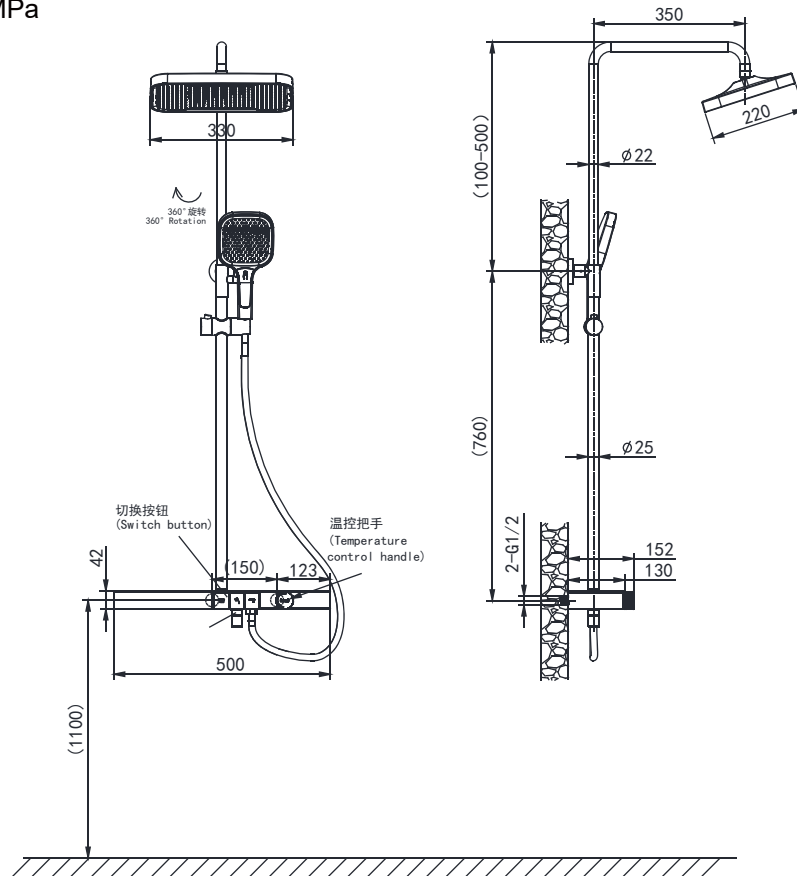

PRODUCT SPECIFICATION 产品规格书

ND2255Q-1

Shower Column Set

淋浴柱组合

(Rough-in Dimensions):

安装尺寸图:

(Unit): mm

单位: 毫米

Pressure range: 0.1-0.5MPa

水压范围: 0.1-0.5MPa

Best to use: 0.3MPa

最优水压: 0.3MPa

Item No. 品号	ND2255Q-1		
Available Color 颜色	Titanium Grey 钛空灰		
Materials 材质	Main part: Bass 主体: 黄铜	Water pipe: SUS 升降管: 不锈钢	
Cartridge 阀芯	Ceramic cartridge 陶瓷阀芯		
Aerator 起泡器	Ordinary 普通		
Shipping Package 运输包装	Set/CTN: 3 Set 套/箱: 3套	M ³ /CTN: 0.17 M ³ 体积/箱: 0.17 M ³	G.W/CTN: 19.5 kg 毛重/箱: 19.5 kg

Remarks: Including faucet body, Standard ABS square head shower, ABS hand shower and 1.5m PVC shower hose;
0.1MPa±0.02MPa : Outlet: 4.58 L/min, Hand-held shower: 4.4L/min, Shower head: 4.1 L/min..

备注: 含龙头主体, 标配手握花洒(ABS), 方顶花洒(ABS), L=1500mm 钛空灰色软管(PVC); 动态水压0.1MPa±0.02MPa:
出水嘴: 4.58L/min, 手持: 4.4 L/min, 顶喷: 4.1 L/min。