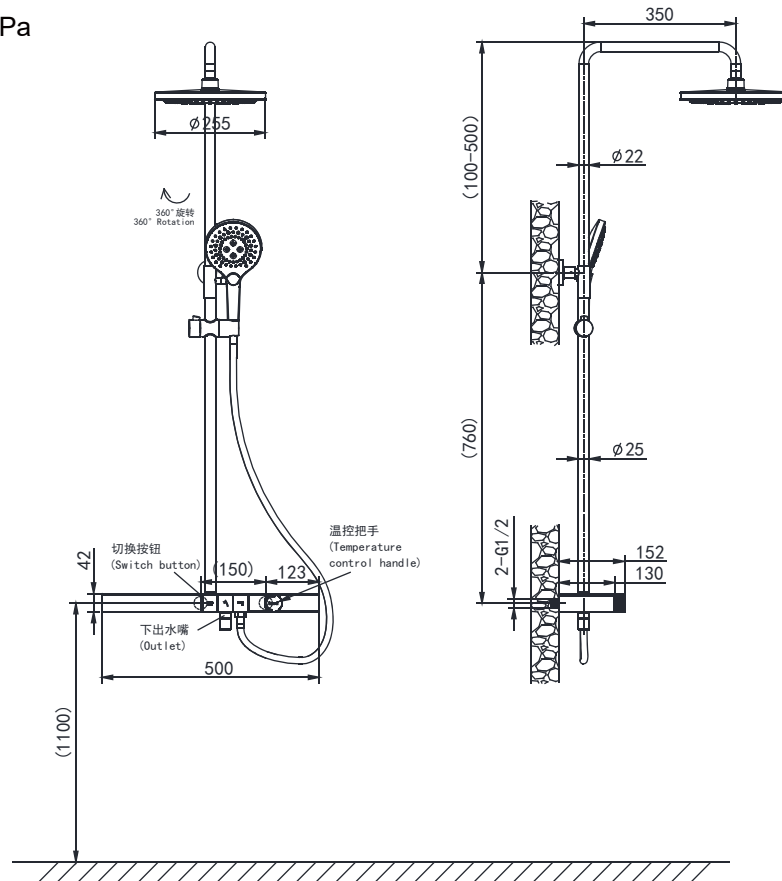

PRODUCT SPECIFICATION 产品规格书

ND2255BG

Shower Column Set

淋浴柱组合

(Rough-in Dimensions):

安装尺寸图:

(Unit): mm

单位: 毫米

Pressure range: 0.1-0.5MPa

水压范围: 0.1-0.5MPa

Best to use: 0.3MPa

最优水压: 0.3MPa

Item No. 品号	ND2255BG		
Available Color 颜色	Gold Sand 流沙金		
Materials 材质	Main part: Bass 主体: 黄铜	Water pipe: SUS 升降管: 不锈钢	
Cartridge 阀芯	Ceramic cartridge 陶瓷阀芯		
Aerator 起泡器	Ordinary 普通		
Shipping Package 运输包装	Set/CTN: 3 Set 套/箱: 3套	M ³ /CTN: 0.17 M ³ 体积/箱: 0.17 M ³	G.W/CTN: 21 kg 毛重/箱: 21 kg

Remarks: Including faucet body, Standard 10" ABS head shower, ABS hand shower and 1.5m PVC shower hose;
0.1MPa±0.02MPa : Outlet: 4.58 L/min, Hand-held shower: 4.4L/min, Shower head: 4.1 L/min..

备注: 含龙头主体, 标配手握花洒(ABS), 10寸顶花洒(ABS), L=1500mm 流沙金色软管(PVC); 动态水压0.1MPa±0.02MPa:
出水嘴: 4.58L/min, 手持: 4.4 L/min, 顶喷: 4.1 L/min .