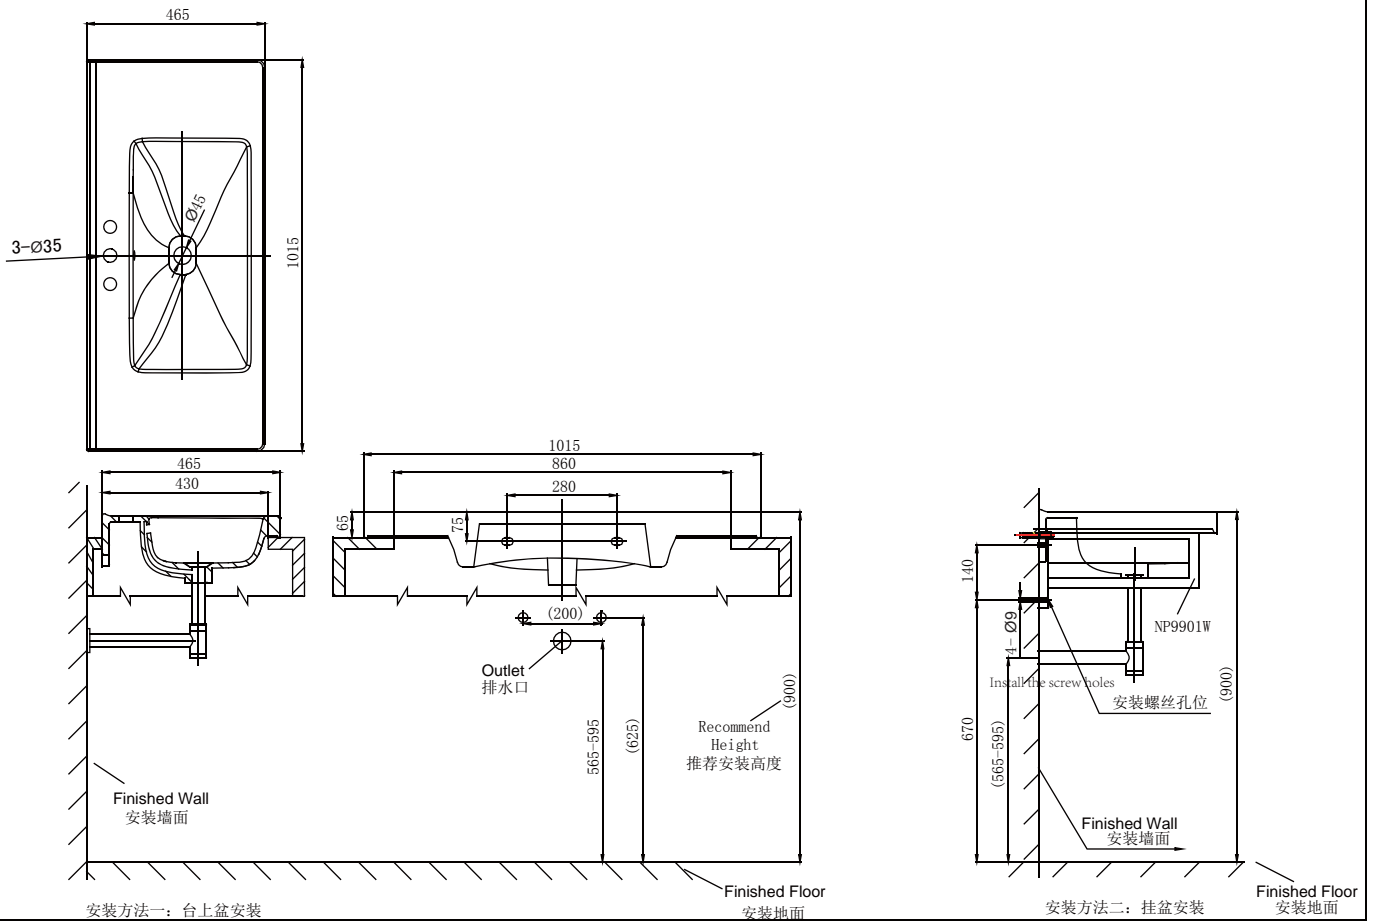

PRODUCT SPECIFICATION 产品规格书

NC22106W-8

100cm Vessel Basin (3-Hole)

100公分台上盆 / 挂盆/柜盆

(Rough-in Dimensions):

安装尺寸图:

(Unit): mm

单位: 毫米

1015X465X175(mm)

Item No. 品号	NC22106W-8
Available Color 颜色	<input checked="" type="checkbox"/> White 白色
Materials 材质	Vitreous China 陶瓷
Shipping Package 运输包装	长(L)1035X宽(W)487X高(H)202mm, 毛重(G.W.):23kg
Remarks: Without Overflow ring, Bracket; included Mounting Kits; Recommend to use bracket NP9901W . 备注: 不包含溢流环、支架、安装螺丝包; 推荐使用NP9901W 支架。	