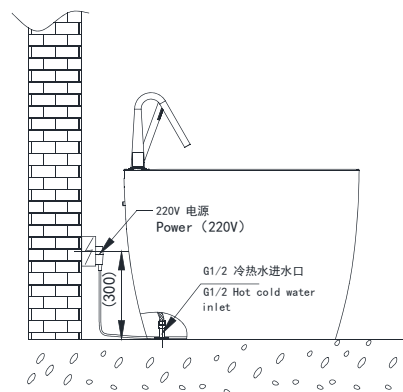

PRODUCT SPECIFICATION 产品规格书

NB25714W-6D1

1.7m Free Standing Bubble Massage
Bathtub (White)

1.7米独立泡泡按摩浴缸 (亮光白)

(Rough-in Dimensions):

安装尺寸图:

(Unit): mm

单位: 毫米

(Size): 1700X800X580

尺寸: 1700X800X580

Item No. 品号	NB25714W-6D1
Capacity 容水量	Safety volume:285L 浴缸安全容水量:285升
Available Color 颜色	White 亮光白色
Materials 材质	Acrylic 亚克力
Shipping Package 运输包装	浴缸包装 (蜂窝纸箱) : (长)1780 X (宽) 880X (高) 690mm 1个/1箱 毛重: 62 kg Bathtub Package(Honeycomb carton): (L):1780 X (W)880X(H)690mm 1set/1CTN G.W: 62 kg

Remarks: With overflow function, Contains chrome copper press bath drain, chrome overflow grooves, plastic drain pipe (L=400-1000mm),NF52394C-4 4-pc Windespread Bath Faucet. Function: Bubble massage, colorful ambient light, voltage: AC 220V.