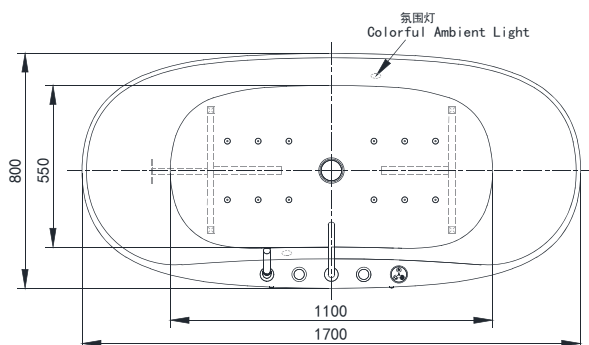

PRODUCT SPECIFICATION 产品规格书

NB25714W-6D1

1.7m Free Standing Bubble Massage
Bathtub (White)

1.7米独立泡泡按摩浴缸 (亮光白)

(Rough-in Dimensions):

安装尺寸图:

(Unit): mm

单位: 毫米

(Size): 1700X800X580

尺寸: 1700X800X580

Item No. 品号	NB25714W-6D1
Capacity 容水量	Safety volume:285L 浴缸安全容水量:285升
Available Color 颜色	White 亮光白色
Materials 材质	Acrylic 亚克力
Shipping Package 运输包装	浴缸包装 (蜂窝纸箱) : (长)1780 X (宽) 880X (高) 690mm 1个/1箱 毛重: 62 kg Bathtub Package(Honeycomb carton): (L):1780 X (W)880X(H)690mm 1set/1CTN G.W: 62 kg

Remarks: With overflow function, Contains chrome copper press bath drain, chrome overflow grooves, plastic drain pipe (L=400-1000mm),NF52394C-4 4-pc Windespread Bath Faucet. Function: Bubble massage, colorful ambient light, voltage: AC 220V.