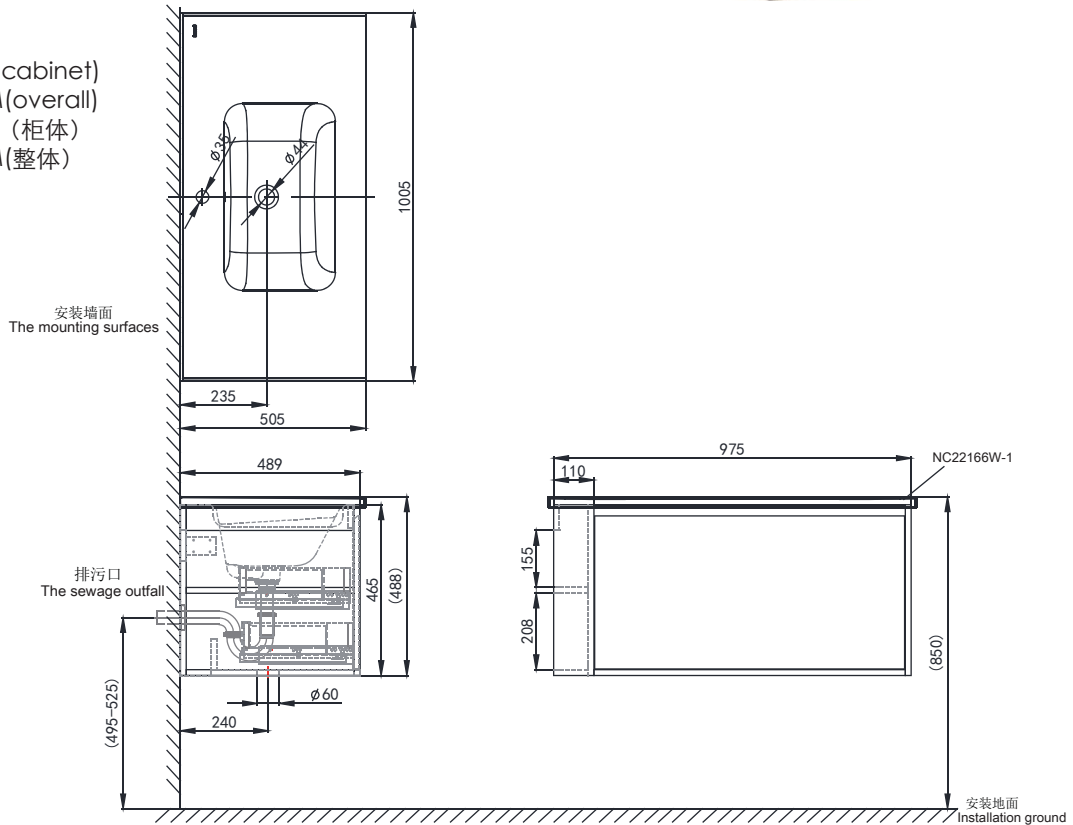

NM41013X-L+NC22166W-1

100CM Wall-hung Vanity
100公分挂墙浴室柜

(Rough-in Dimensions):

安装尺寸图:

(Unit): mm

单位: 毫米

Size: 975*489*465MM (cabinet)

1005*505*488MM (overall)

尺寸: 975*489*465MM (柜体)

1005*505*488MM (整体)

Item No. 品号	NM41013X-L (Cabinet 柜体) +NC22166W-1 (Basin 盆)
Available Color 颜色	NM41013X-L (Light wood grain 浅木纹) +NC22166W-1 (White 白色)
Materials 材质	NM41013X-L (Plywood 多层实木) +NC22166W-1 (Vitreous China 陶瓷)
Shipping Package 运输包装	CTN/Set: 1 CTN M3/CTN: 0.25 M3 G.W/CTN: 23.5kg (Cabinet) 箱/套: 1 箱 体积/箱: 0.25 M3 毛重/箱: 23.5kg (柜体)
Hardware Accessories 五金配件	"DTC" soft closing tracks "DTC" 缓冲导轨
Structure of the way 结构方式	One Drawer+ Inside Drawer+Side Cabinet (Left) 单抽+内抽+侧柜 (左侧)