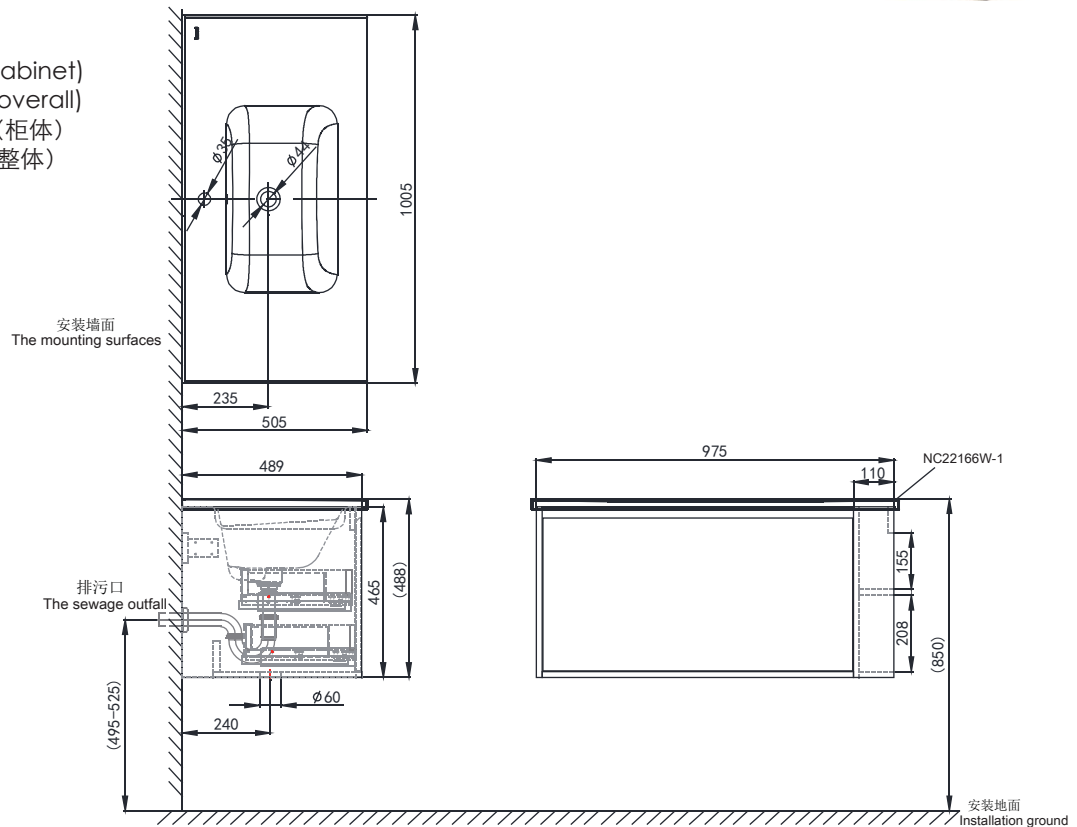

NM41013X-R+NC22166W-1

100CM Wall-hung Vanity
100公分挂墙浴室柜

(Rough-in Dimensions):

安装尺寸图:

(Unit): mm

单位: 毫米

Size: 975*489*465MM (cabinet)

1005*505*488MM (overall)

尺寸: 975*489*465MM (柜体)

1005*505*488MM (整体)

Item No. 品号	NM41013X-R (Cabinet 柜体) +NC22166W-1 (Basin 盆)
Available Color 颜色	NM41013X-R (Light wood grain 浅木纹) +NC22166W-1 (White 白色)
Materials 材质	NM41013X-R (Plywood 多层实木) +NC22166W-1 (Vitreous China 陶瓷)
Shipping Package 运输包装	CTN/Set: 1 CTN M3/CTN: 0.25 M3 G.W/CTN: 23.5kg (Cabinet) 箱/套: 1 箱 体积/箱: 0.25 M3 毛重/箱: 23.5kg (柜体)
Hardware Accessories 五金配件	"DTC" soft closing tracks "DTC" 缓冲导轨
Structure of the way 结构方式	One Drawer+ Inside Drawer+Side Cabinet (Right) 单抽+内抽+侧柜 (右侧)