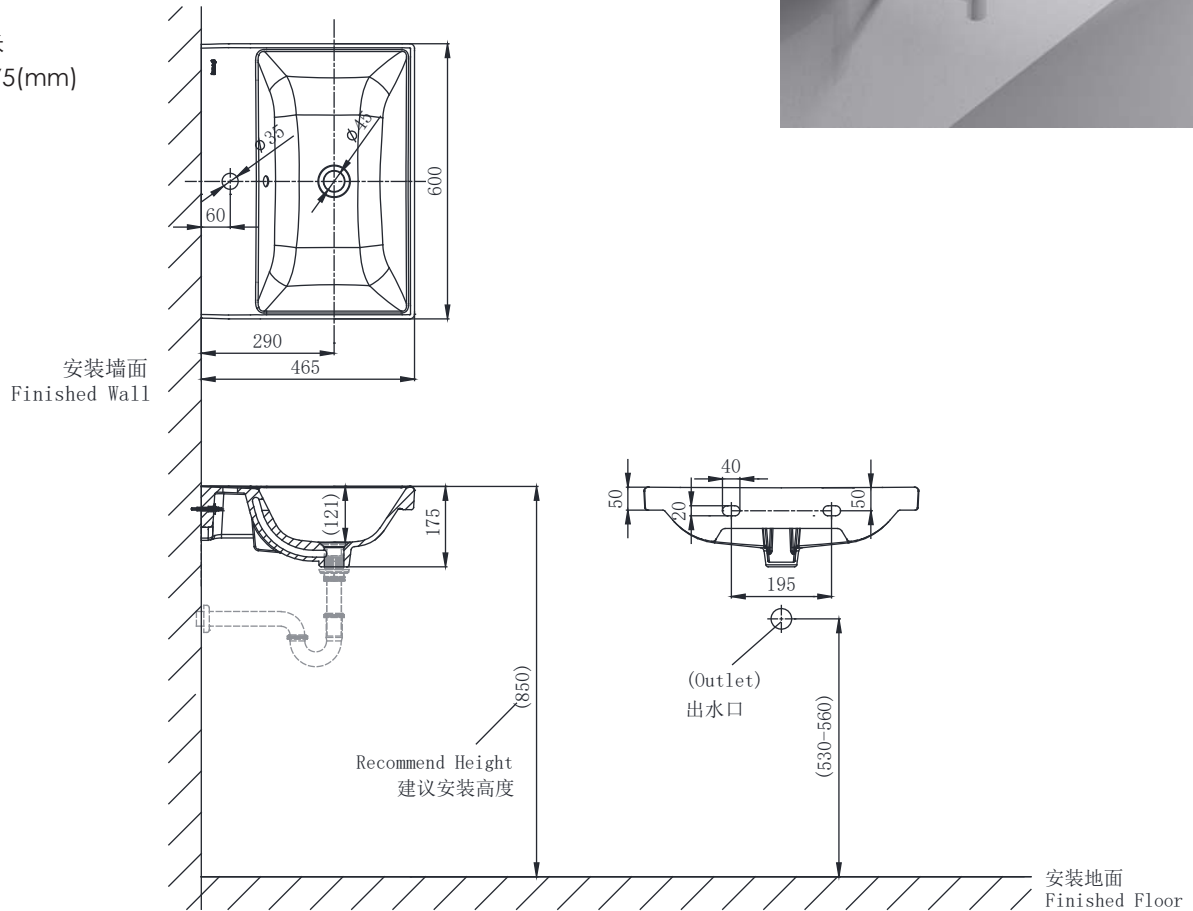

PRODUCT SPECIFICATION 产品规格书

NC22169W-1

60cm Wall Hung Basin (1-Hole)

60公分挂盆(单孔)

(Rough-in Dimensions):

安装尺寸图:

(Unit): mm

单位: 毫米

600x465x175(mm)

ItemNo. 品号	NC22169W-1
Available Color 颜色	<input checked="" type="checkbox"/> White 白色
Materials 材质	Vitreous China 陶瓷
ShippingPackage 运输包装	长(L)627X宽(W)492X高(H)210mm, 毛重(G.W):15.5kg
Remarks: Without Overflow ring, Bracket; included Mounting Kits . 备注: 不包含溢流环、支架; 包含安装螺丝包。	