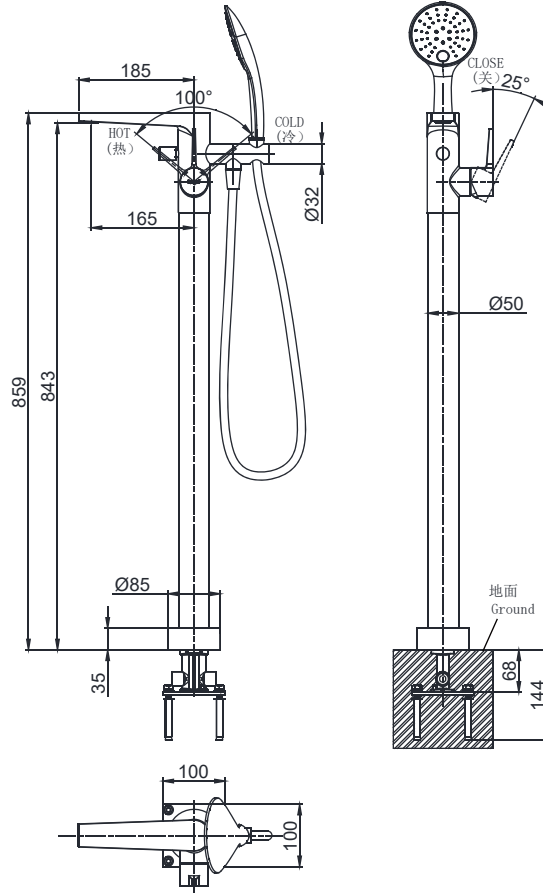

PRODUCT SPECIFICATION 产品规格书

NF60102K-3

Single Handle Floor Standing
Bath & Shower Faucet

单孔单把落地式浴缸淋浴龙头

(Rough-in Dimensions):

安装尺寸图:

(Unit): mm

单位: 毫米

Pressure range: 0.1-0.5MPa

水压范围: 0.1-0.5MPa

Best to use: 0.3MPa

最优水压: 0.3MPa

Item No. 品号	NF60102K-3		
Available Color 颜色	Black 黑色		
Materials 材质	Brass 铜		
Cartridge 阀芯	Φ35 ceramic cartridge Φ35陶瓷阀芯		
Aerator 起泡器	Neoperl 纽珀		
Shipping Package 运输包装	Set/CTN: 1 Set 套/箱: 1套	M ³ /CTN: 0.054 M ³ 体积/箱: 0.054 M ³	G.W/CTN: 6.8 kgs 毛重/箱: 6.8 kgs

Remarks: Included three functions hand-held shower & 1.5m PVC shower hose , 0.3MPa±0.02MPa: Outlet water flow of shower 22.2 L/min, Outlet water flow of hand shower 10.5 L/min. .

备注: 包含三功能手握花洒和1.5m PVC 花洒软管, 动态水压0.3MPa±0.02MPa: 出水口出水流量: 22.2 L/min, 手握花洒出水流量: 10.5L/min.