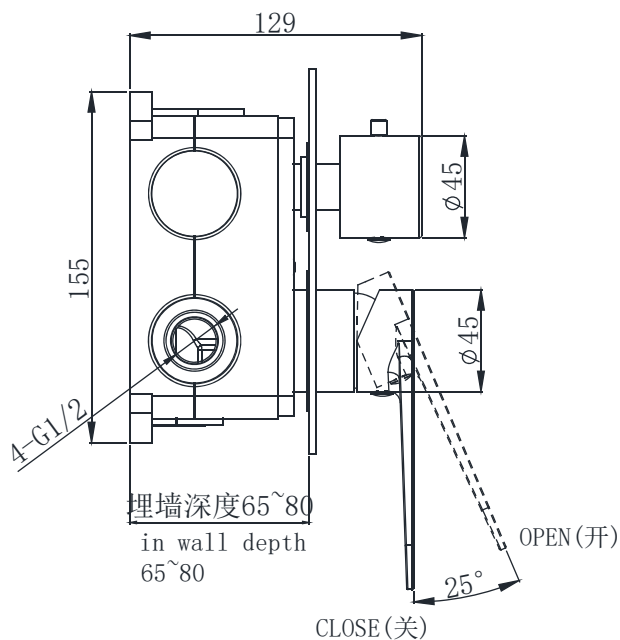

PRODUCT SPECIFICATION产品规格书

NFB80201RG-2A

In-Wall 2-Way Faucet Body(with pre-buried box)

二功能埋墙本体 (带预埋盒)

(Rough-in Dimensions):

安装尺寸图:

(Unit): mm

单位: 毫米

Pressure range: 0.1-0.5MPa

水压范围: 0.1-0.5MPa

Best to use: 0.3MPa

最优水压: 0.3MPa

Item No. 品号	NFB80201RG-2A		
Available Color 颜色	Rose Gold 玫瑰金色		
Materials 材质	Brass 铜		
Cartridge 阀芯	Φ35ceramic cartridge Φ35陶瓷阀芯		
Aerator 起泡器	<input checked="" type="checkbox"/>		
Shipping Package 运输包装	Set/CTN: 8 Set 套/箱: 8套	M ³ /CTN: 0.058 M ³ 体积/箱: 0.058 M ³	G.W/CTN: 16 kg 毛重/箱: 16 kg
Remarks: Matchable with different shower sets and spouts,0.3MPa±0.02MPa: Outlet water flow of top shower 21.8 L/min, Outlet water flow of hand showers 22.3 L/min. 备注: 可搭配不同花洒组和出水嘴, 动态水压0.3MPa±0.02MPa: 顶喷出水口水流量 21.8 L/min, 手持出水口水流量 22.3 L/min。			