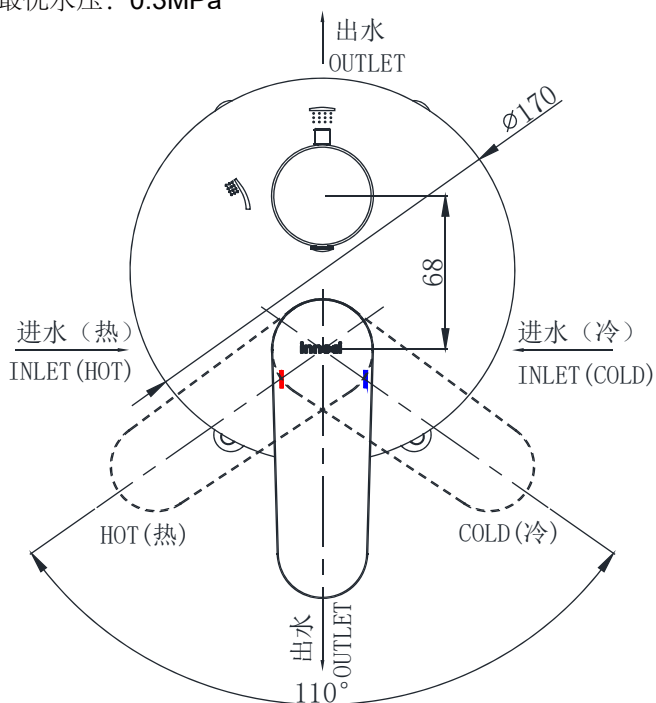

PRODUCT SPECIFICATION产品规格书

NFB80201RG-2A

In-Wall 2-Way Faucet Body(with pre-buried box)

二功能埋墙本体 (带预埋盒)

(Rough-in Dimensions):

安装尺寸图:

(Unit): mm

单位: 毫米

Pressure range: 0.1-0.5MPa

水压范围: 0.1-0.5MPa

Best to use: 0.3MPa

最优水压: 0.3MPa

Item No. 品号	NFB80201RG-2A		
Available Color 颜色	Rose Gold 玫瑰金色		
Materials 材质	Brass 铜		
Cartridge 阀芯	Φ35ceramic cartridge Φ35陶瓷阀芯		
Aerator 起泡器	<input checked="" type="checkbox"/>		
Shipping Package 运输包装	Set/CTN: 8 Set 套/箱: 8套	M ³ /CTN: 0.058 M ³ 体积/箱: 0.058 M ³	G.W/CTN: 16 kg 毛重/箱: 16 kg
Remarks: Matchable with different shower sets and spouts,0.3MPa±0.02MPa: Outlet water flow of top shower 21.8 L/min, Outlet water flow of hand showers 22.3 L/min. 备注: 可搭配不同花洒组和出水嘴, 动态水压0.3MPa±0.02MPa: 顶喷出水口水流量 21.8 L/min, 手持出水口水流量 22.3 L/min。			