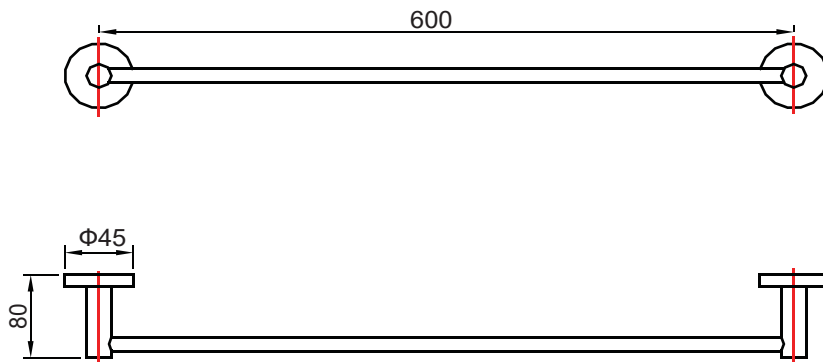

PRODUCT SPECIFICATION 产品规格书

ND7122RG

Towel Rail
单杆毛巾杆

(Rough-in Dimensions):

安装尺寸图:

(Unit): mm

单位: 毫米

Item No. 品号	ND7122RG
Available Color 颜色	Rose Gold 玫瑰金色
Materials 材质	Brass 黄铜
Shipping Package 运输包装	Set/CTN: 20 Set M ³ /CTN: 0.07 M ³ G.W/CTN: 13 kg 套/箱: 20 套 体积/箱: 0.07 M ³ 毛重/箱: 13 kg
Remarks: With install screw set. 备注: 含安装螺丝包。	