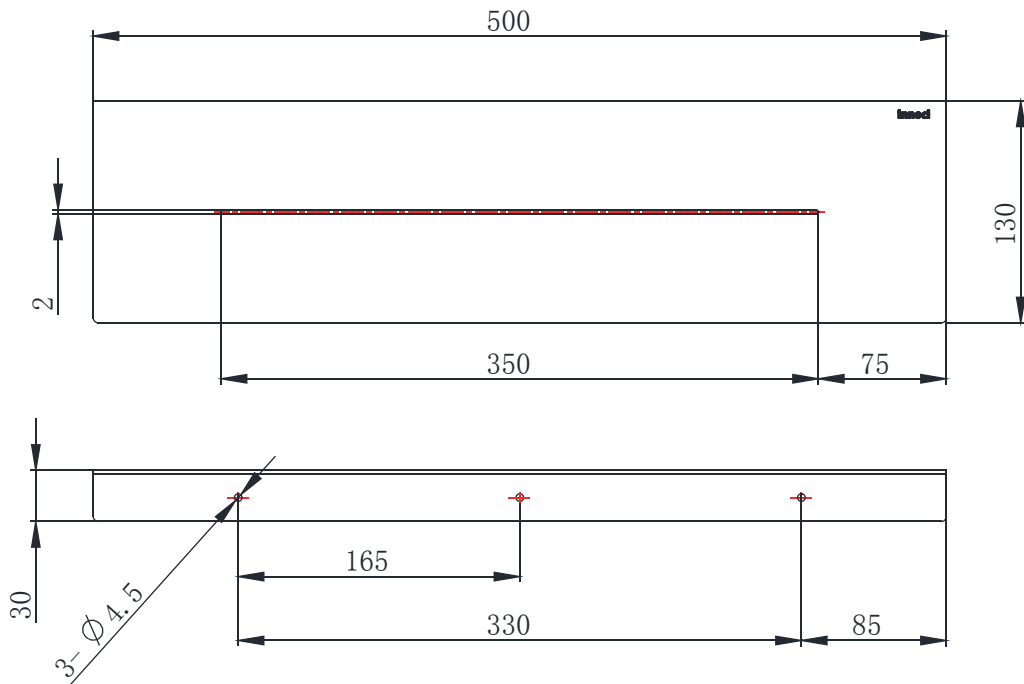

## ND7165C/K

Stainless steel shelf  
不锈钢置物架

(Rough-in Dimensions):

安装尺寸图:

(Unit): mm

单位: 毫米

Item No. 品号	ND7165C/K		
Available Color 颜色	Mirror Polish/Black 镜面色/黑色		
Materials 材质	SUS304 不锈钢		
Shipping Package 运输包装	Set/CTN: 10 Set 套/箱: 10套	M <sup>3</sup> /CTN: 0.09 M <sup>3</sup> 体积/箱: 0.09M <sup>3</sup>	G.W/CTN: 14.5 kg 毛重/箱: 14.5 kg
Remarks: With install screw set. 备注: 含安装螺丝包。			