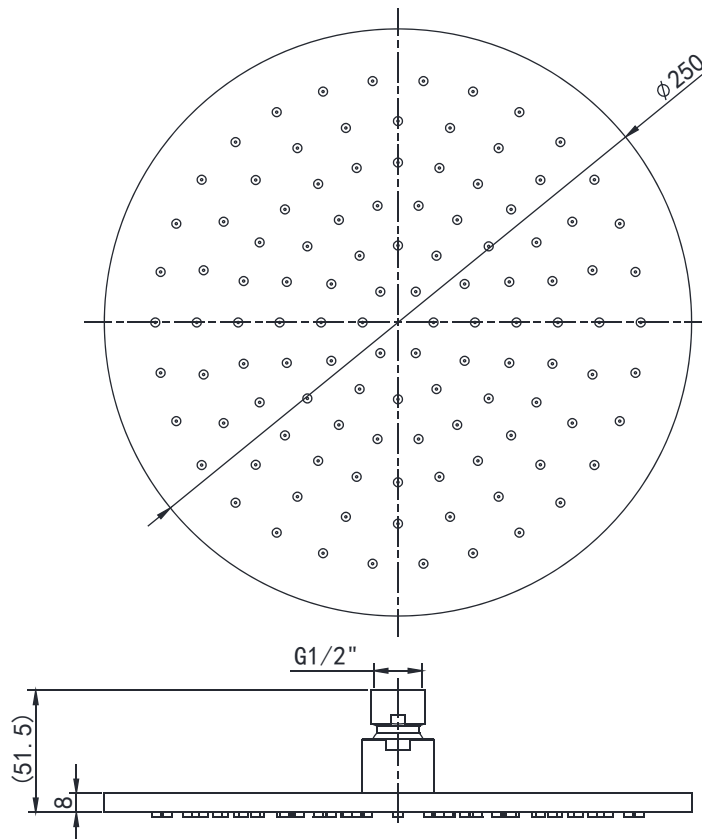

## NP7108C

10" Round Shower Head

10" 圆型顶花洒

(Rough-in Dimensions):

安装尺寸图:

(Unit): mm

单位: 毫米

Pressure range: 0.1-0.5MPa

水压范围: 0.1-0.5MPa

Best to use: 0.3MPa

最优水压: 0.3MPa

Item No. 品号	NP7108C		
Available Color 颜色	<input checked="" type="checkbox"/> Chrome 铬色		
Materials 材质	Brass+SUS 黄铜+不锈钢		
Shipping Package 运输包装	Set/CTN: 8 Set 套/箱: 8套	M <sup>3</sup> /CTN: 0.05 M <sup>3</sup> 体积/箱: 0.05 M <sup>3</sup>	G.W/CTN: 10.5 kg 毛重/箱: 10.5 kg
Remarks: With self-cleaning rubber tip (Size: Φ250mm). 备注: 自洁胶头 (尺寸: Φ250mm)。			