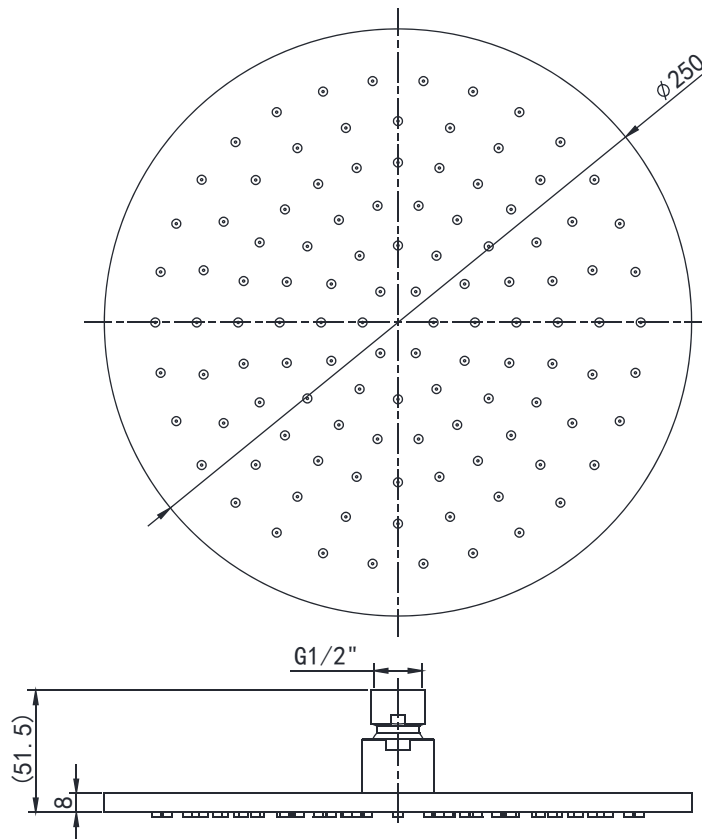

PRODUCT SPECIFICATION 产品规格书

NP7108K

10" Round Shower Head

10" 圆型顶花洒

(Rough-in Dimensions):

安装尺寸图:

(Unit): mm

单位: 毫米

Pressure range: 0.1-0.5MPa

水压范围: 0.1-0.5MPa

Best to use: 0.3MPa

最优水压: 0.3MPa

Item No. 品号	NP7108K		
Available Color 颜色	<input checked="" type="checkbox"/> Black 黑色		
Materials 材质	Brass+SUS 黄铜+不锈钢		
Shipping Package 运输包装	Set/CTN: 8 Set 套/箱: 8套	M ³ /CTN: 0.05 M ³ 体积/箱: 0.05 M ³	G.W/CTN: 10.5 kg 毛重/箱: 10.5 kg

Remarks: With self-cleaning rubber tip (Size: Φ 250mm).

备注: 自洁胶头 (尺寸: Φ 250mm)。

INNOCI reserves the right to make changes or modifications on any of its products without advance notice.

INNOCI 艺耐公司保留不事先通知便改变或修改的权利