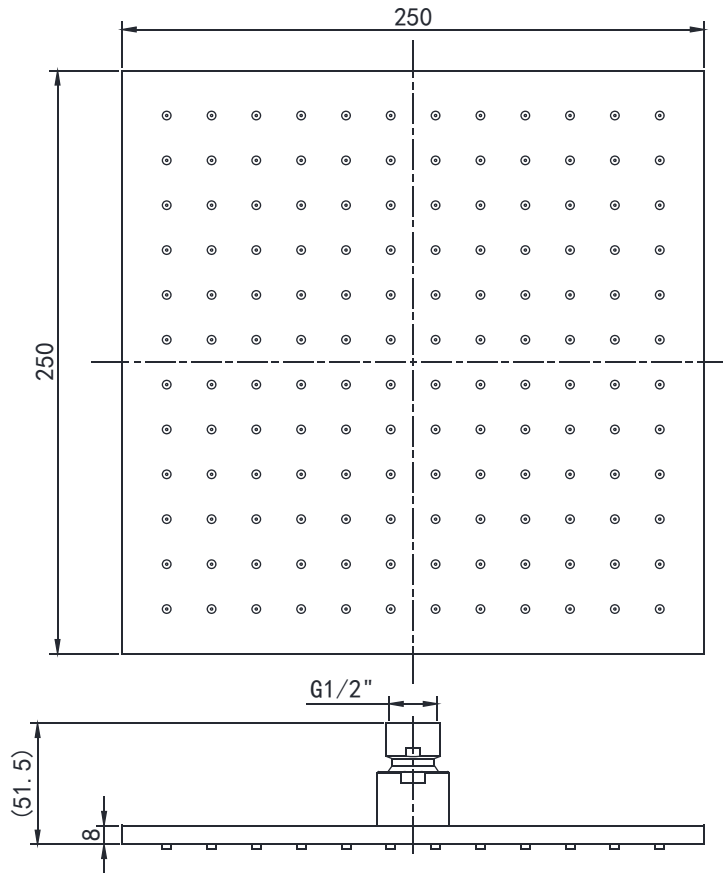

PRODUCT SPECIFICATION 产品规格书

NP7111C

10" Square Shower Head

10" 方型顶花洒

(Rough-in Dimensions):

安装尺寸图:

(Unit): mm

单位: 毫米

Pressure range: 0.1-0.5MPa

水压范围: 0.1-0.5MPa

Best to use: 0.3MPa

最优水压: 0.3MPa

Item No. 品号	NP7111C		
Available Color 颜色	<input checked="" type="checkbox"/> Chrome 铬色		
Materials 材质	Brass+SUS 黄铜+不锈钢		
Shipping Package 运输包装	Set/CTN: 8 Set 套/箱: 8套	M ³ /CTN: 0.05 M ³ 体积/箱: 0.05 M ³	G.W/CTN: 10.5 kg 毛重/箱: 10.5 kg

Remarks: With self-cleaning rubber tip (Size: 250*250mm).

备注: 自洁胶头 (尺寸: 250*250mm)。

INNOCI reserves the right to make changes or modifications on any of its products without advance notice.

INNOCI 艺耐公司保留不事先通知便改变或修改的权利