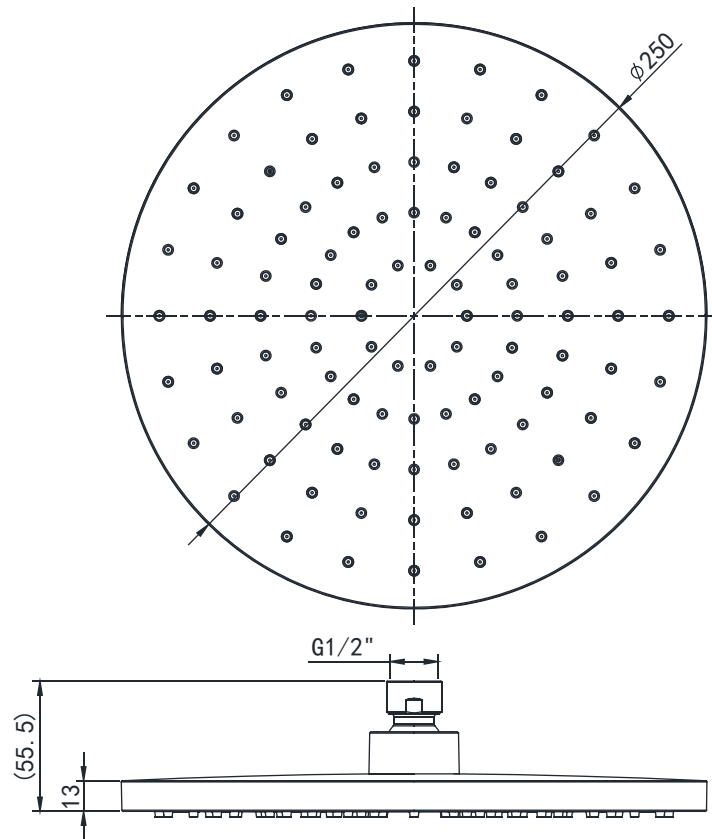

PRODUCT SPECIFICATION 产品规格书

NP7169C

10" Shower Head

10" 顶花洒

(Rough-in Dimensions):

安装尺寸图:

(Unit): mm

单位: 毫米

Item No. 品号	NP7169C		
Available Color 颜色	Chrome 铬色		
Materials 材质	ABS ABS		
Shipping Package 运输包装	Set/CTN: 24 Set 套/箱: 24 套	M ³ /CTN: 0.1 M ³ 体积/箱: 0.1 M ³	G.W/CTN: 15.8 kg 毛重/箱: 15.8 kg

Remarks: With self-cleaning rubber tip (Size: Ø250mm), Without square wall shower arm.

备注: 自洁胶头 (尺寸: Ø250mm), 不包含顶花洒弯管。

INNOCI reserves the right to make changes or modifications on any of its products without advance notice.

INNOCI 艺耐公司保留不事先通知便改变或修改的权利

innoci

Innoci Sanitary ware Co., Ltd
www.innoci.com