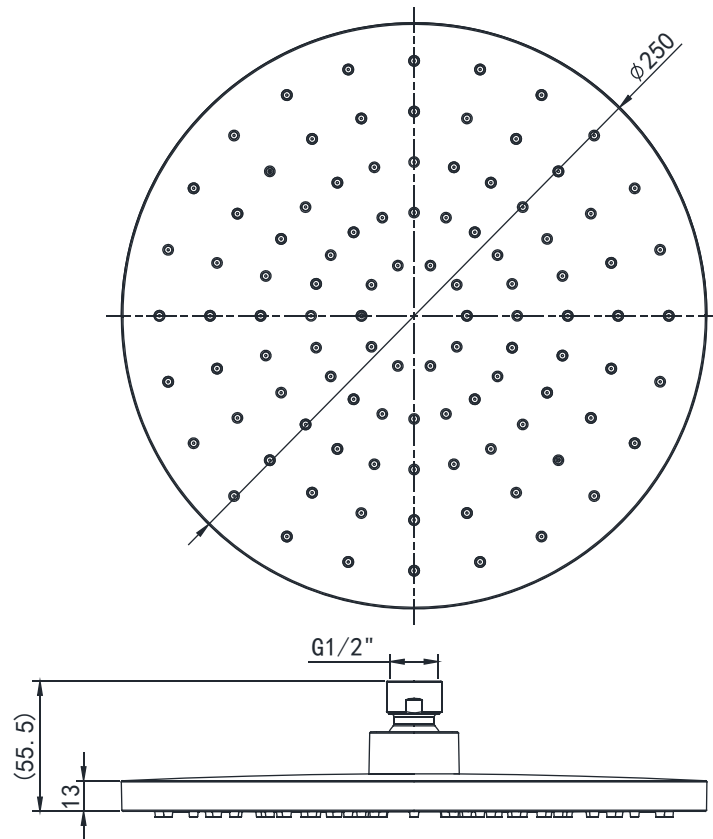

PRODUCT SPECIFICATION 产品规格书

NP7169K

10" Shower Head

10" 顶花洒

(Rough-in Dimensions):

安装尺寸图:

(Unit): mm

单位: 毫米

Item No. 品号	NP7169K		
Available Color 颜色	Black 黑色		
Materials 材质	ABS ABS		
Shipping Package 运输包装	Set/CTN: 24 Set 套/箱: 24 套	M ³ /CTN: 0.1 M ³ 体积/箱: 0.1 M ³	G.W/CTN: 15.8 kg 毛重/箱: 15.8 kg

Remarks: With self-cleaning rubber tip (Size: Ø250mm), Without square wall shower arm.

备注: 自洁胶头 (尺寸: Ø250mm), 不包含顶花洒弯管。

INNOCI reserves the right to make changes or modifications on any of its products without advance notice.

INNOCI 艺耐公司保留不事先通知便改变或修改的权利

innoci

Innoci Sanitary ware Co., Ltd
www.innoci.com